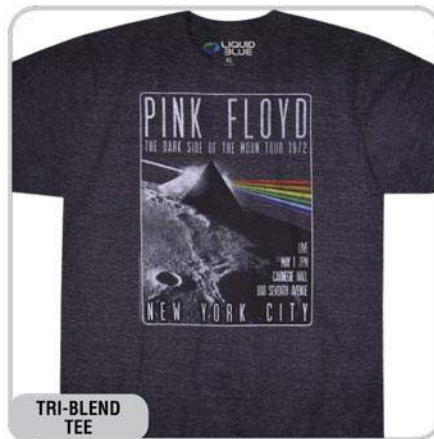

HAMMERS V
#11805 • S, M, L, XL \$13.50 XXL \$14.50

DARK SIDE 1973
#61820 • S, M, L, XL \$11.50 XXL \$12.50

WYWH RELEASED 1975
#31888 • S, M, L, XL \$11.50 XXL \$12.50

RING SPUN TEE

DARK SIDE BRAND
#61870 • S, M, L, XL \$10.50 XXL \$11.50

LICENSED SELECT

WYWH TOUR 1975
#11878 • S, M, L, XL \$8.50 XXL \$9.50

PULLOVER HOODIE

POLY COTTON TEE

ALSO IN PLUS SIZES

CARNegie HALL
#11624 • S, M, L, XL \$10.50 XXL \$11.50
3X, 4X \$13.50 5X, 6X \$14.50
HOODIE #62624 • M, L, XL \$24.00 XXL \$26.00

PULSAR PRISM
#11818 • M, L, XL \$13.00 XXL \$14.00

TRI-BLEND TEE

DARK SIDE LIVE
#61803 • S, M, L, XL \$10.50 XXL \$11.50

DARK SIDE OIL PAINT
#11873 • S, M, L, XL \$13.00 XXL \$14.00

PULSE CONCENTRIC
#11837 • S, M, L, XL \$13.50 XXL \$14.50

PYRAMID VDYE
#11832 • S, M, L, XL \$13.50 XXL \$14.50

TRI-BLEND TEE **PULLOVER HOODIE**

DARK SIDE BEATS
#61867 • M, L, XL \$10.50 XXL \$11.50
HOODIE #62867 • M, L, XL \$24.00 XXL \$26.00

DARK SIDE GALACTIC
#31855 • M, L, XL \$10.00 XXL \$11.00