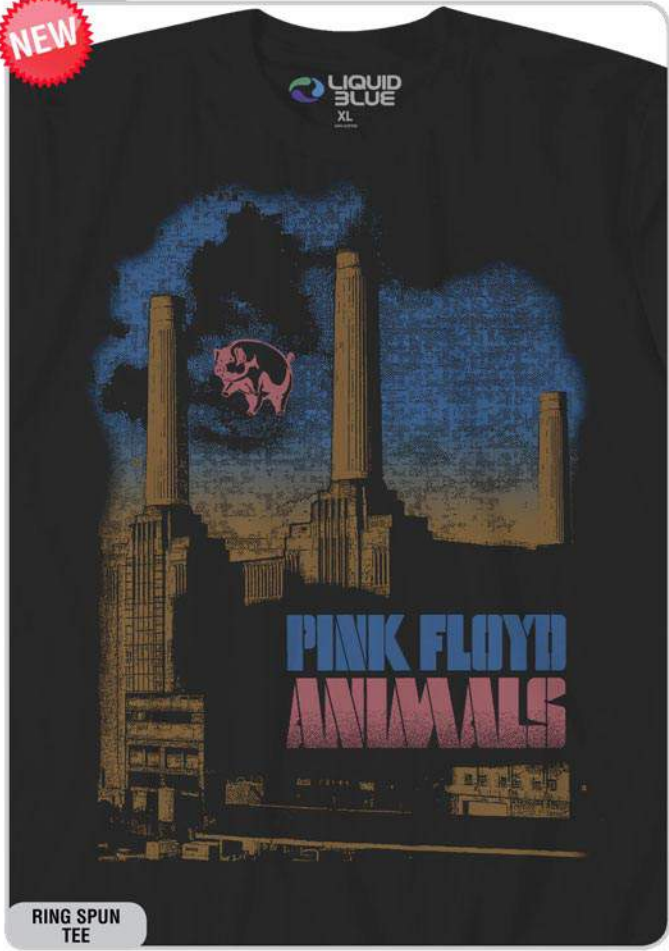

FILLMORE BLUE
#61366 • S, M, L, XL \$8.50 XXL \$9.50

TRIPPY BEARS
#61529 • M, L, XL \$8.50 XXL \$9.50

SPIRAL SKELETONS
#31531 • S, M, L, XL \$8.50
XXL, 3X \$9.50

BIRDSONG
#61317 • S, M, L, XL \$8.50 XXL \$9.50

WARLOCKS
#61513 • M, L, XL \$8.50 XXL \$9.50

CLOSING OF WINTERLAND
#61531 • S, M, L, XL \$8.50 XXL \$9.50

SMOKIN' RIDE
#11060 • M, L, XL \$8.50 XXL \$9.50

BART
#11097 • S, M, L, XL \$8.50 XXL \$9.50

FAMILY GUY SKETCH
#21017 • S, M, L, XL \$8.50 XXL \$9.50

NEW

RING SPUN TEE

STAIRWAY TO THE MOON #31981 • S, M, L, XL \$10.50 XXL \$11.50

NEW

RING SPUN TEE

PIG STAIN #31980 • S, M, L, XL \$10.00 XXL \$11.00

NEW

POLY COTTON TEE

LICENSED SELECT

FLOYD HALF LIFE #31866 • S, M, L, XL \$8.50 XXL \$9.50

NEW

RING SPUN TEE

DISTANT BELLS #21834 • S, M, L, XL \$10.50 XXL \$11.50

call our sales team or visit us online

DARK SIDE V DYE
#11835 • M, L, XL \$13.50 XXL \$14.50